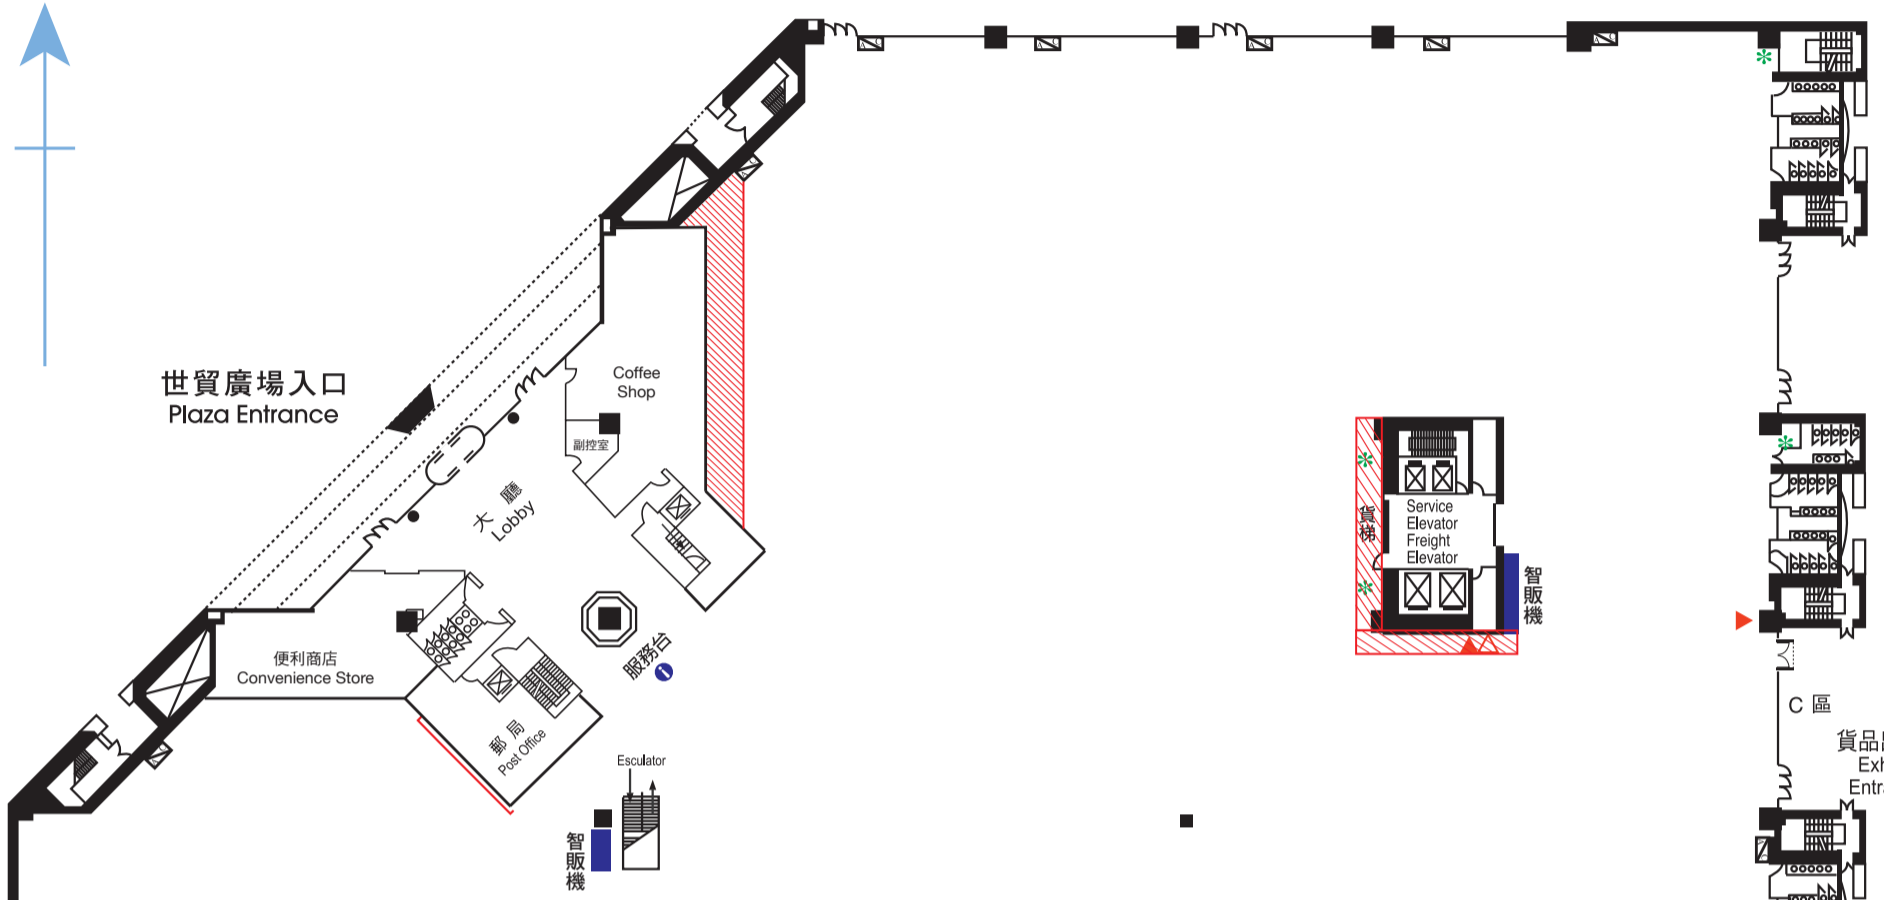

台北世界貿易中心
Taipei World Trade Center

N

第15屆 台北國際儀器展

2022
10.28五 ~ **31**日
9:00~17:00

主辦：台北市儀器商業同業公會

地點：台北世貿展覽中心一館
(台北市信義路五段5號)

本展免費參觀，惟謝絕12歲以下兒童進場

- 電箱，裝潢時不得封閉
- 柱子
- ▲ 消防栓，不得佔用亦不得封閉